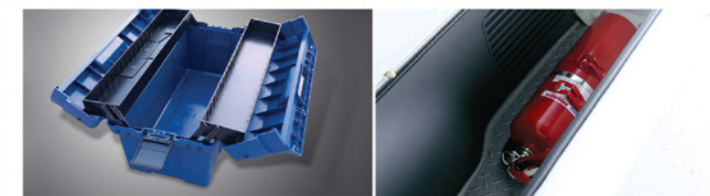

Bình oxy

Ghế gập

Vali sơ cứu

Bình cứu hỏa

THẠNH CÔNG GROUP

NHÀ PHÂN PHỐI VÀ LẮP RÁP Ô TÔ HYUNDAI TẠI VIỆT NAM
CÔNG TY CP Ô TÔ HYUNDAI THÀNH CÔNG VIỆT NAM (HTC)
Nhà máy: Khu công nghiệp Gián Khẩu, huyện Gia Viễn, tỉnh Ninh Bình
VP Hà Nội: Tầng 7, Tòa nhà Thành Công, đường Đồng Bông, quận Cầu Giấy, Hà Nội
VP TP.HCM: Tầng 14, Vincom Center, 72 Lê Thánh Tôn, Q1, TP.HCM
Phòng bán hàng dự án, xe chuyên dụng: Tel: (04) 3795 1116 - Máy lẻ: 152 | Hotline: 091 806 1881
www.hyundai-thanhcong.vn | Email: hyundai-special@hyundai-thanhcong.vn

* Lưu ý: Thông tin và trang thiết bị trong bảng này có thể thay đổi theo từng thời điểm